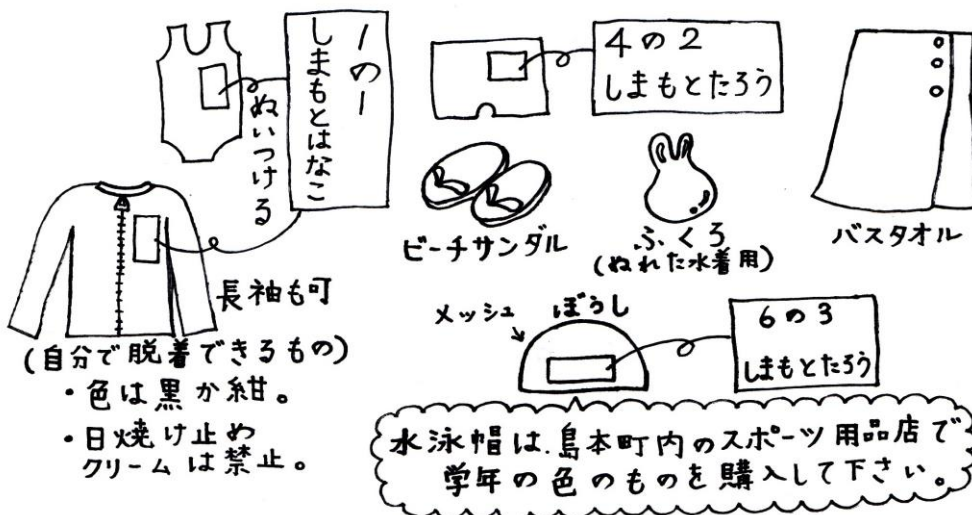

※全ての持ちものに名前を濃く、大きく書いて下さい。